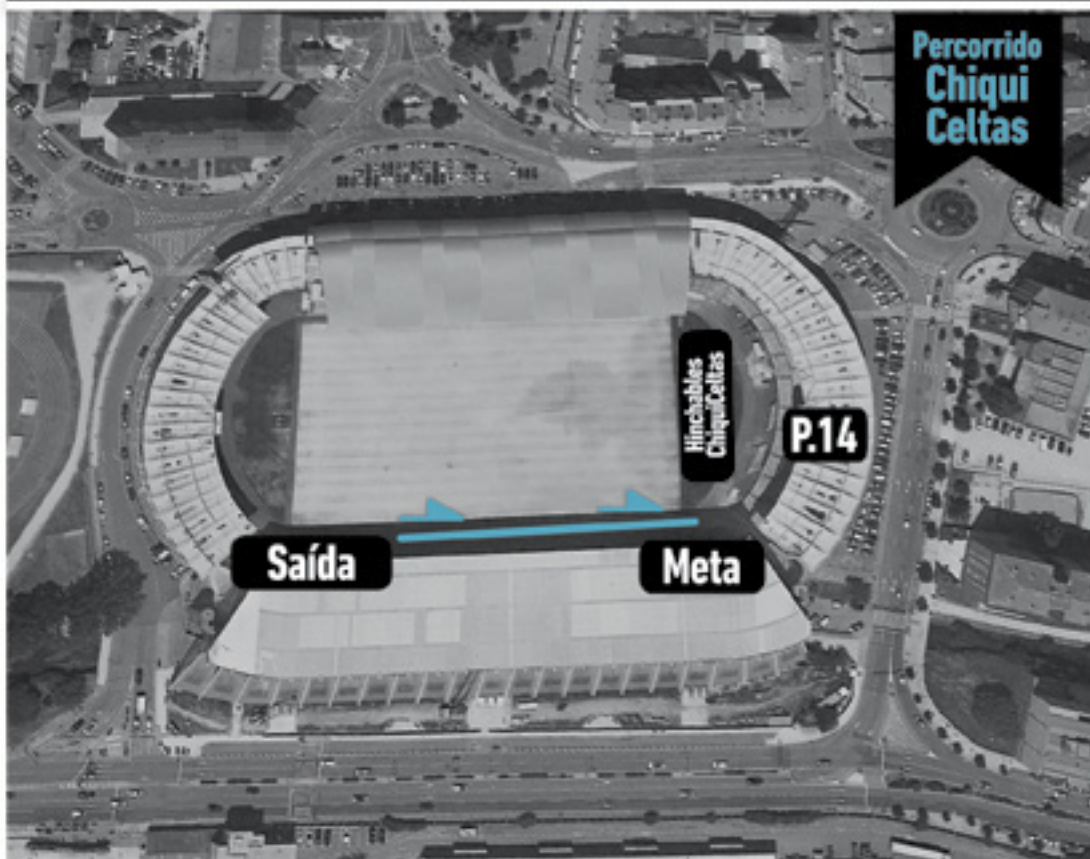

CHIQUICELTAS

Terán que estar como mínimo as 10:30 na grada de Fondo. Os voluntarios indicaran en función das idades onde deben sentarse as familias cos nenos antes da proba. Os mesmos voluntarios acompañarán os nenos e nenas á liña de saída da proba, e indicaran onde poden recollelos o remate da proba.

Saída 11:30.

Categorías: homes e mulleres, Benxamín, Alevín, Infantil e Cadete.

Percurso de 1,1K. Percurso no exterior do estadio. Saída e meta no interior.

Acceso Estadio: porta 14 (Fonda)

Saída 11:00.

Categorías: grupos de idade

Percurso de 0,5K. Percurso no interior do estadio.

Acceso Estadio: porta 14 (Fondo)

RUEIRO

Saída: Interior Estadio

Val Miñor

Fragoso

Olímpicos

 Xiro